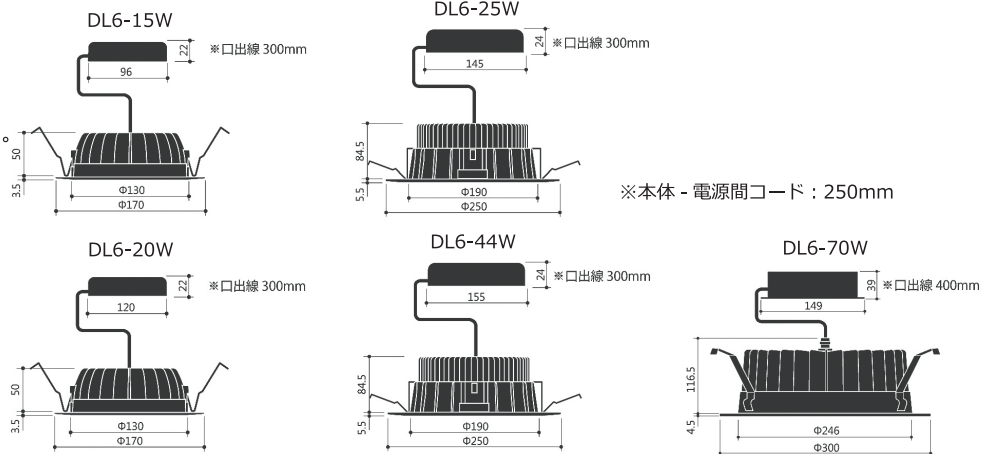

DL6-15W・20Wシリーズ

DL8-25W・44Wシリーズ

DL10-70Wシリーズ

### スペック

型名	従来光源	埋込穴径 (mm)	本体重量 (g)	電源重量 (g)	消費電力 (W)	演色性 (Ra)	配光角度 (°)	全光束 (lm)	色温度 (K)	設計寿命 (h)	定格電圧 (V)	動作温度 (°C)
DL6-15W/L-100/FV	FHT32W	Ø150	450	60	15	80	100	1,125	L:3,000 電球色	40,000	AC100 AC200	-20~+40
DL6-15W/N-100/FV								1,230	N:5,000 昼白色			
DL6-20W/L-100/FV	FHT42W		450	90	20			1,480	L:3,000 電球色			
DL6-20W/N-100/FV								1,600	N:5,000 昼白色			
DL8-25W/L-100/FV	FHT32W	Ø200	670	150	25	80	100	2,125	L:3,000 電球色	40,000	AC100 AC200	-20~+40
DL8-25W/N-100/FV	CDM-R35W							2,250	N:5,000 昼白色			
DL8-44W/L-100/FV	FHT42W		670	200	44			3,330	L:3,000 電球色			
DL8-44W/N-100/FV	HID70W							3,740	N:5,000 昼白色			
DL10-70W/L-100/FV	水銀灯250W HID150W	Ø250	1700	640	70	80	100	6,000	L:3,000 電球色	40,000	AC100 AC200	-20~+40
DL10-70W/N-100/FV								7,000	N:5,000 昼白色			